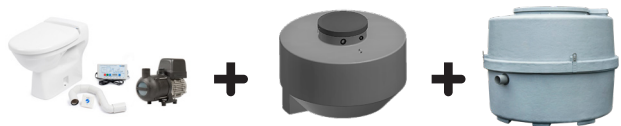

Messepris med gråvanns-
rensseanlegg* inkl. mva:

93.500,-