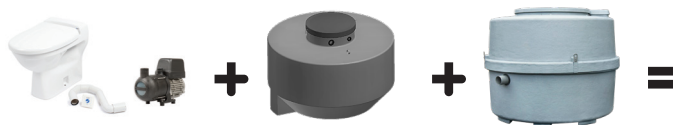

Komplett pakkeløsning for 1 toalett

Standard pakkeløsning leveres uten elektronisk styring, som gir enklere montering!

Flere toalettmodeller for gulv- og veggmontering er tilgjengelige - se brosjyre.
Oppgardering til PEARL + 1625,- inkl.mva JADE + 1000,- inkl.mva

NB! Husk å bestille stålramme til PEARL.

Pakkene leveres med toalett,pumpe, monteringsmateriell og manual.

Jets™ Toalett-kasse

Veil pris 4750,- inkl.mva.

Tillegg for eventuell:

batterihylle: 375,- inkl. mva

vanntank: 875,- inkl. mva

Alle priser eks. frakt

STANDARD SYSTEM

- for 230V eller 12V
- med trykkvann
- max 1 toalett

Normalpris inkl. mva: 28.250,-
Messepris inkl. mva:

26.250,-

Med BIOTANK

For økt kapasitet kan ekstra Biotank leveres på forespørsel.

Normalpris inkl. mva: 36.363,-
Messepris inkl. mva:

33.363,-

Med 1.500L TANK - for nedgraving

Normalpris inkl. mva: 41.500,-
Messepris inkl. mva:

38.500,-

Messepris med gråvannrenseseanlegg* inkl. mva:

91.300,-

Med 2.100L TANK - overflatemontering

Normalpris inkl. mva: 41.500,-
Messepris pris inkl. mva:

38.500,-

Messepris med gråvannrenseseanlegg* inkl. mva:

91.300,-

Med 3.000L TANK - for nedgraving

Normalpris inkl. mva: 45.250,-
Messepris inkl. mva:

42.250,-

Messepris med gråvannrenseseanlegg* inkl. mva:

95.050,-

DIN LOKALE FORHANDLER:

Ivars Interiør & VVS AS

Jernbanegata 11, 8250 Rognan

Tlf: 75 69 40 60

E-post: borre@ivarsinterior.no

BOLIGMESSEN BODØ

3.-5. mai
2019