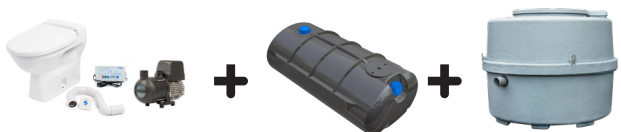

Messepris med gråvanns-
rensseanlegg* inkl. mva:

93.500,-